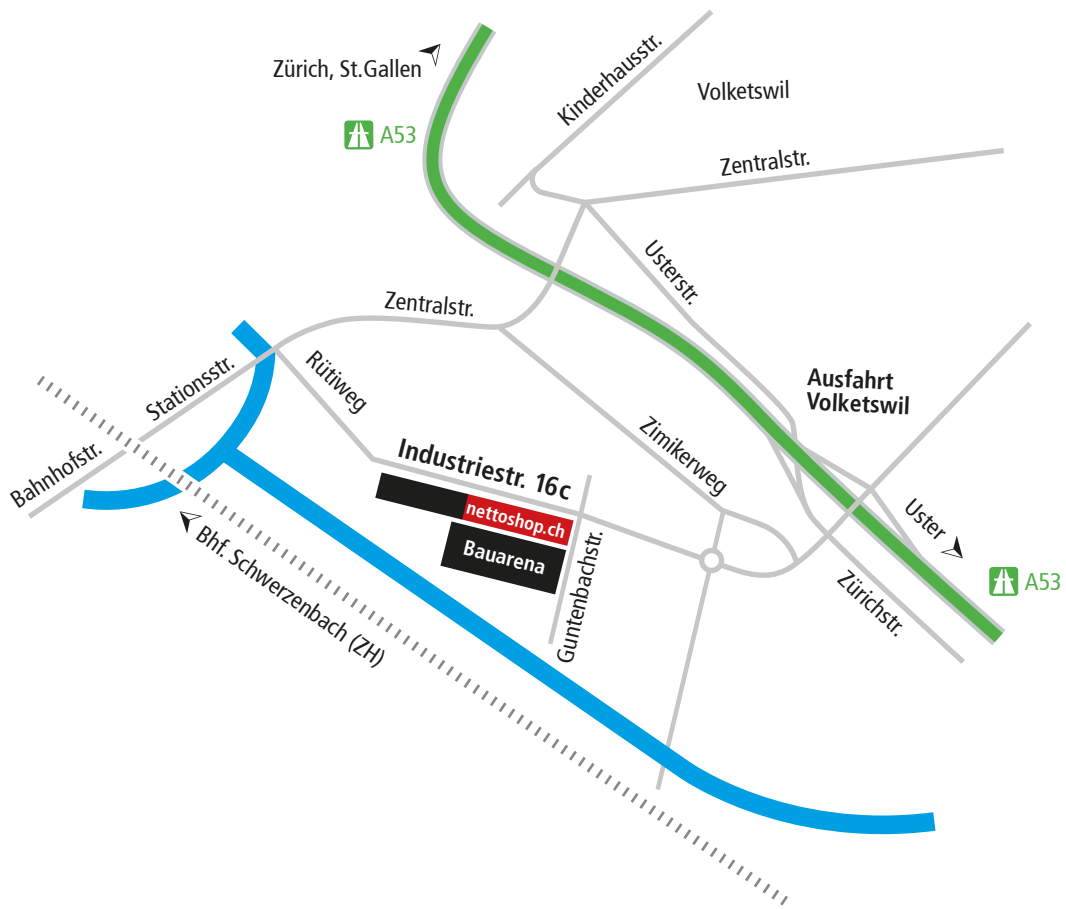

## Anfahrt Kundencenter, Volketswil

netto**shop**.ch  
Industriestrasse 16c  
8604 Volketswil